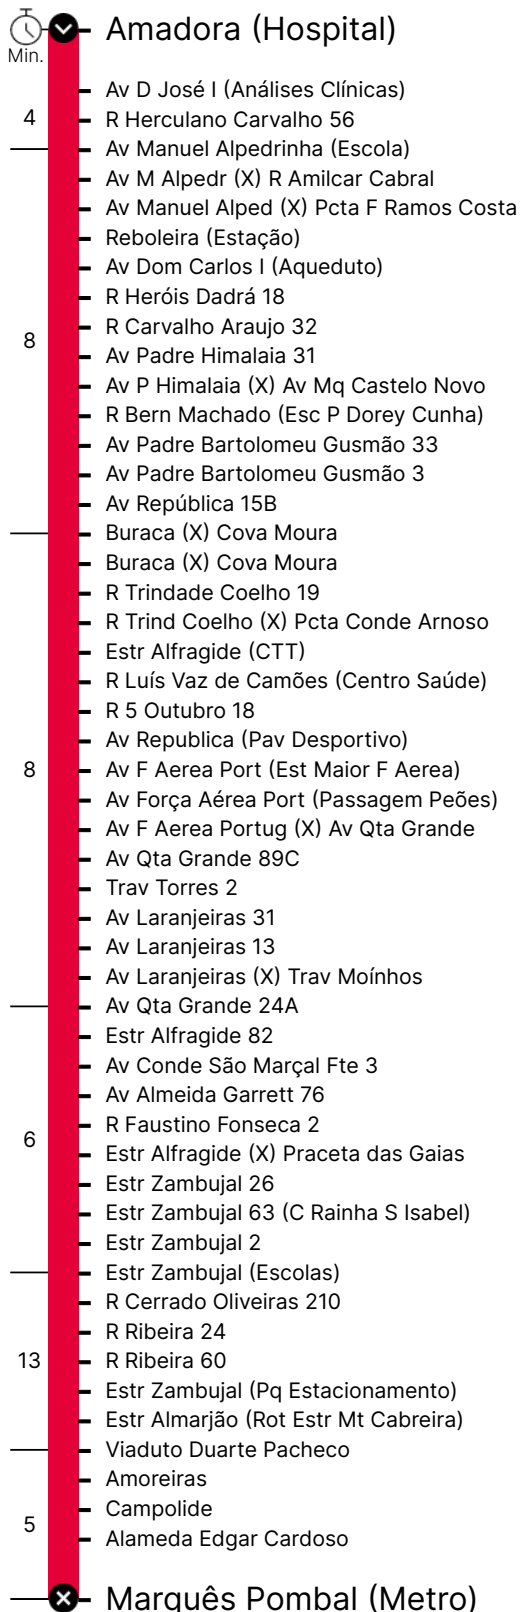

Percurso

Horário previsto de passagem

COD. 030847 / 01.07.2023

Período Escolar

Dias Úteis

Hora	4	5	6	7	8	9	10	11	12	13	14	15	16	17	18	19	20	21	22	23	24	1
Min.		25	24	25	25	00	10	00	10	00	10	00	10	00	10	22	15	10	40 ^a	40		
		55	55	55		40		40		40		40	55	45		55						

Sábados

Hora	4	5	6	7	8	9	10	11	12	13	14	15	16	17	18	19	20	21	22	23	24	1	
Min.	25	10	00	00	00	00	00	00	00	00	00	00	00	00	00	00	00	00	00	00	00	25 ^a	40

Domingos e Feriados

Hora	4	5	6	7	8	9	10	11	12	13	14	15	16	17	18	19	20	21	22	23	24	1	
Min.					10	00	00	00	00	00	00	00	00	00	00	00	00	00	00	00	00	25 ^a	40

Período de Férias Escolares

Dias Úteis

Hora	4	5	6	7	8	9	10	11	12	13	14	15	16	17	18	19	20	21	22	23	24	1
Min.		20	20	05	25	00	00	00	00	00	00	00	00	00	20	00	20	00	25 ^a	40		
		50		45										30		30						

Sábados

Domingos e Feriados

Hora	4	5	6	7	8	9	10	11	12	13	14	15	16	17	18	19	20	21	22	23	24	1	
Min.					10	00	00	00	00	00	00	00	00	00	00	00	00	00	00	00	00	25 ^a	40

a) Inicia em Reboleira (Estação)

- P** Linha Próxima
- L** Linha Longa
- R** Linha Rápida
- T** Linha Turística
- M** Linha Mar
- I** Linha Inter-Regional